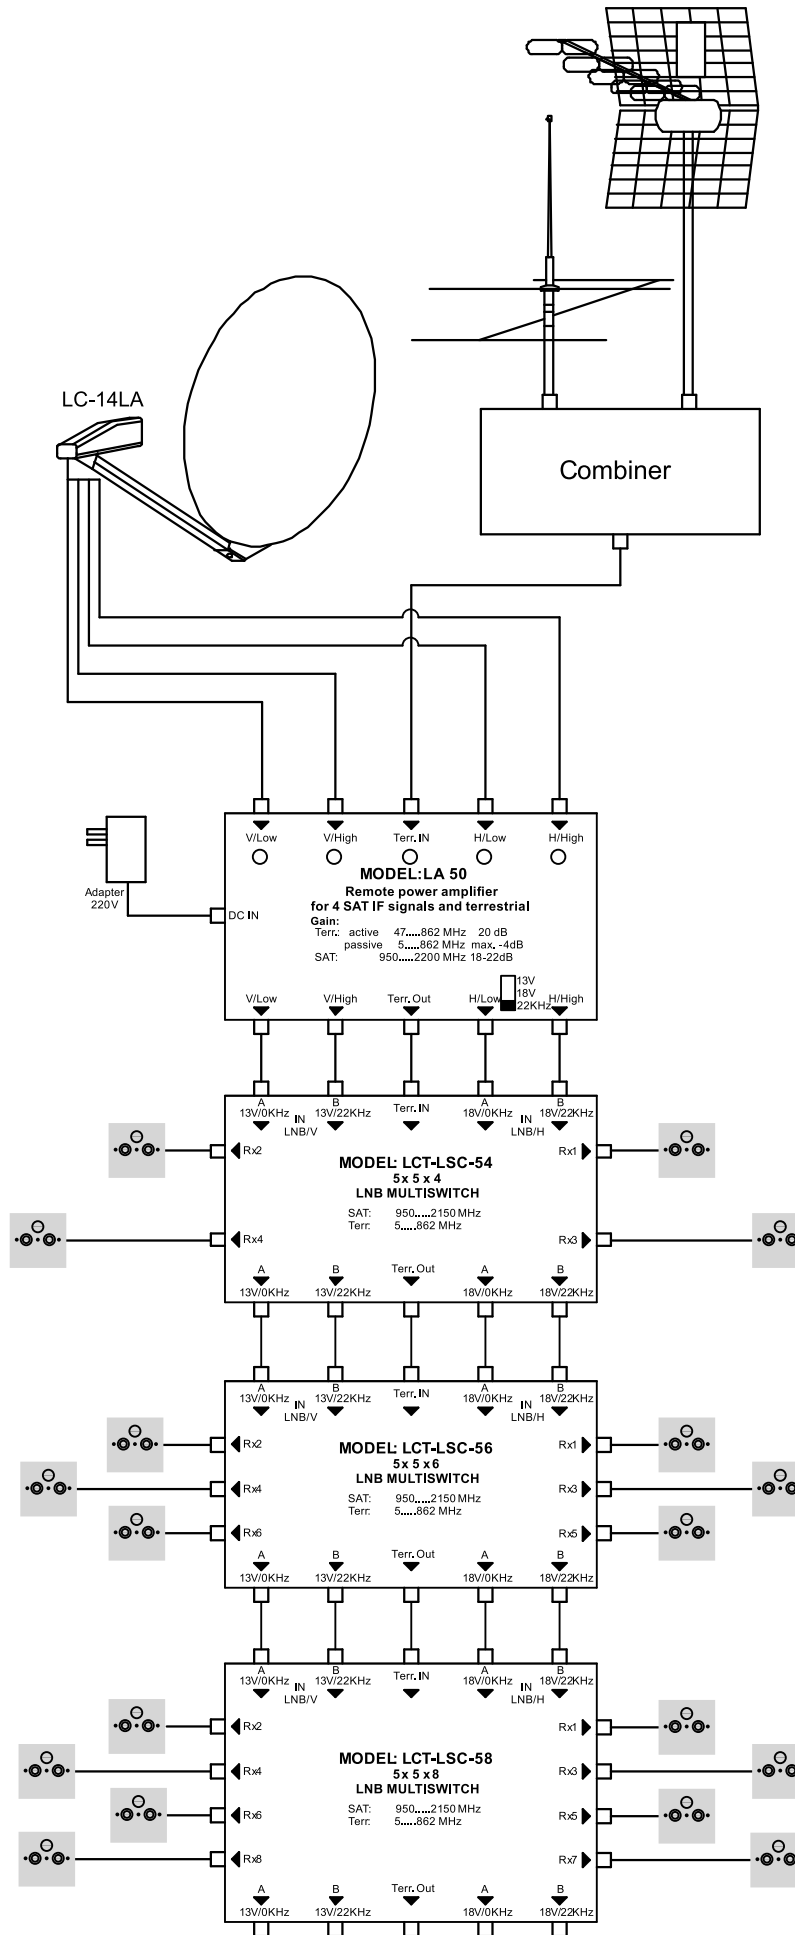

# ***LANS LCT-LSC58***

***Спутниковый переключатель 5x8  
с ТВ входом (каскадируемый)***

**Переключатель (свитч) 5 x 8 с ТВ входом, пассивный**

**Потери:**

проход: -4 дБ (SAT), -6 дБ (ТВ),  
отвод: -18 дБ (SAT), -25 дБ (ТВ)

**Габариты: 136 x 185 x 49 мм**

ПОСЛЕ КАЖДОГО 3-ГО ПЕРЕКЛЮЧАТЕЛЯ LSC,  
НЕОБХОДИМО УСТАНОВИТЬ LA-50 / LA-90