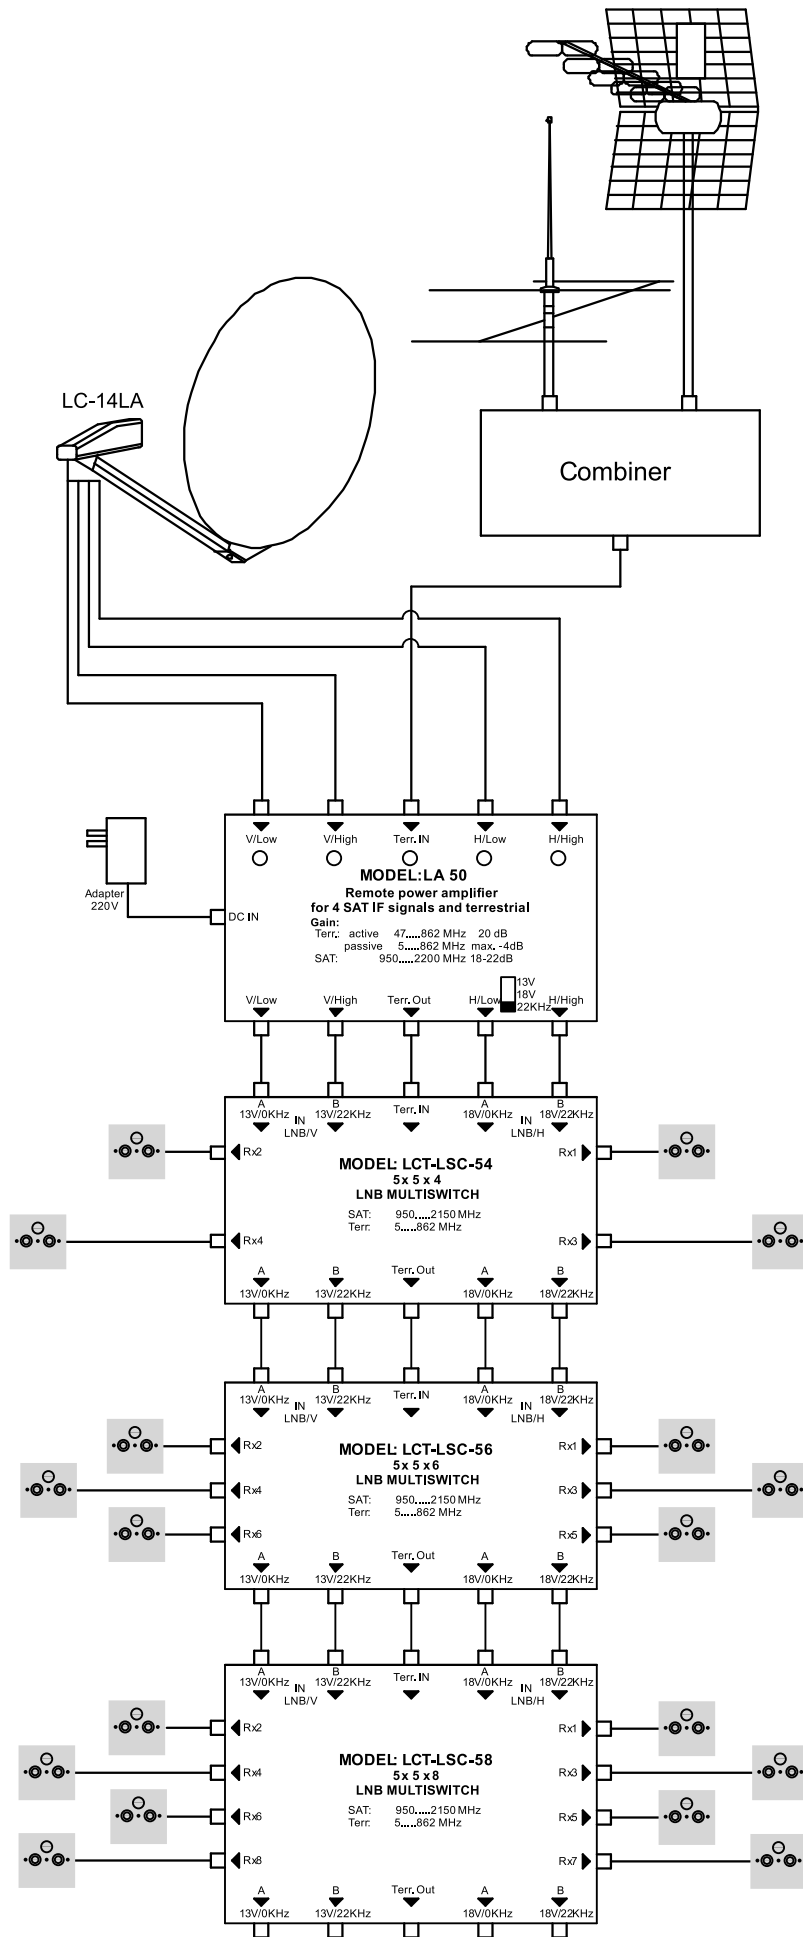

LAN S LA-50

SAT/TV усилитель для каскадных спутниковых сетей

Количество входов: 5 (4 SAT + 1 TV) с регулировкой усиления по каждому входу

Коэффициент усиления: $K_u = 20$ дБ (SAT, TV)

Регулировка усиления SAT: 0 - 8 дБ, TV: 0 - 20 дБ

Выходной уровень SAT: 105 дБмкВ (35 дБ IMA3), TV: 110 дБмкВ (60 дБ IMA3)

Габариты: 135 x 161 x 48 мм

Внешний блок питания в комплекте

ПОСЛЕ КАЖДОГО 3-ГО ПЕРЕКЛЮЧАТЕЛЯ LSC,
 НЕОБХОДИМО УСТАНОВИТЬ LA-50 / LA-90