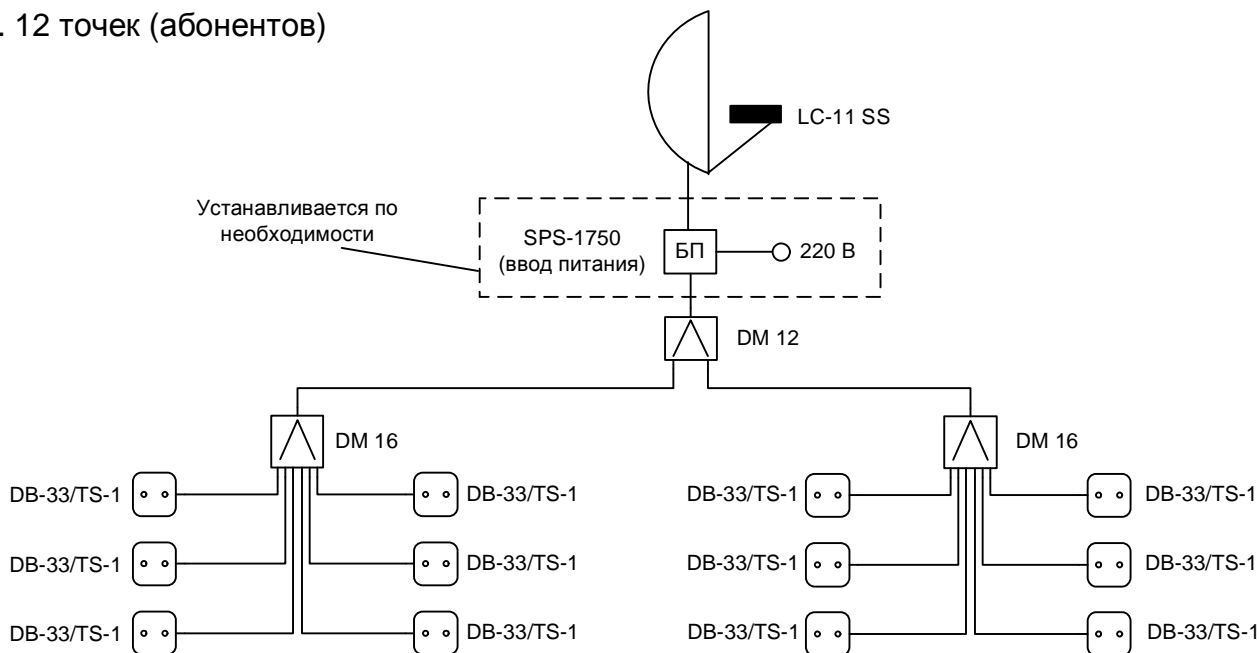

Варианты построения спутниковой сети с конвертером LC-11 SS

1. 12 точек (абонентов)

2. Пример коллективной сети